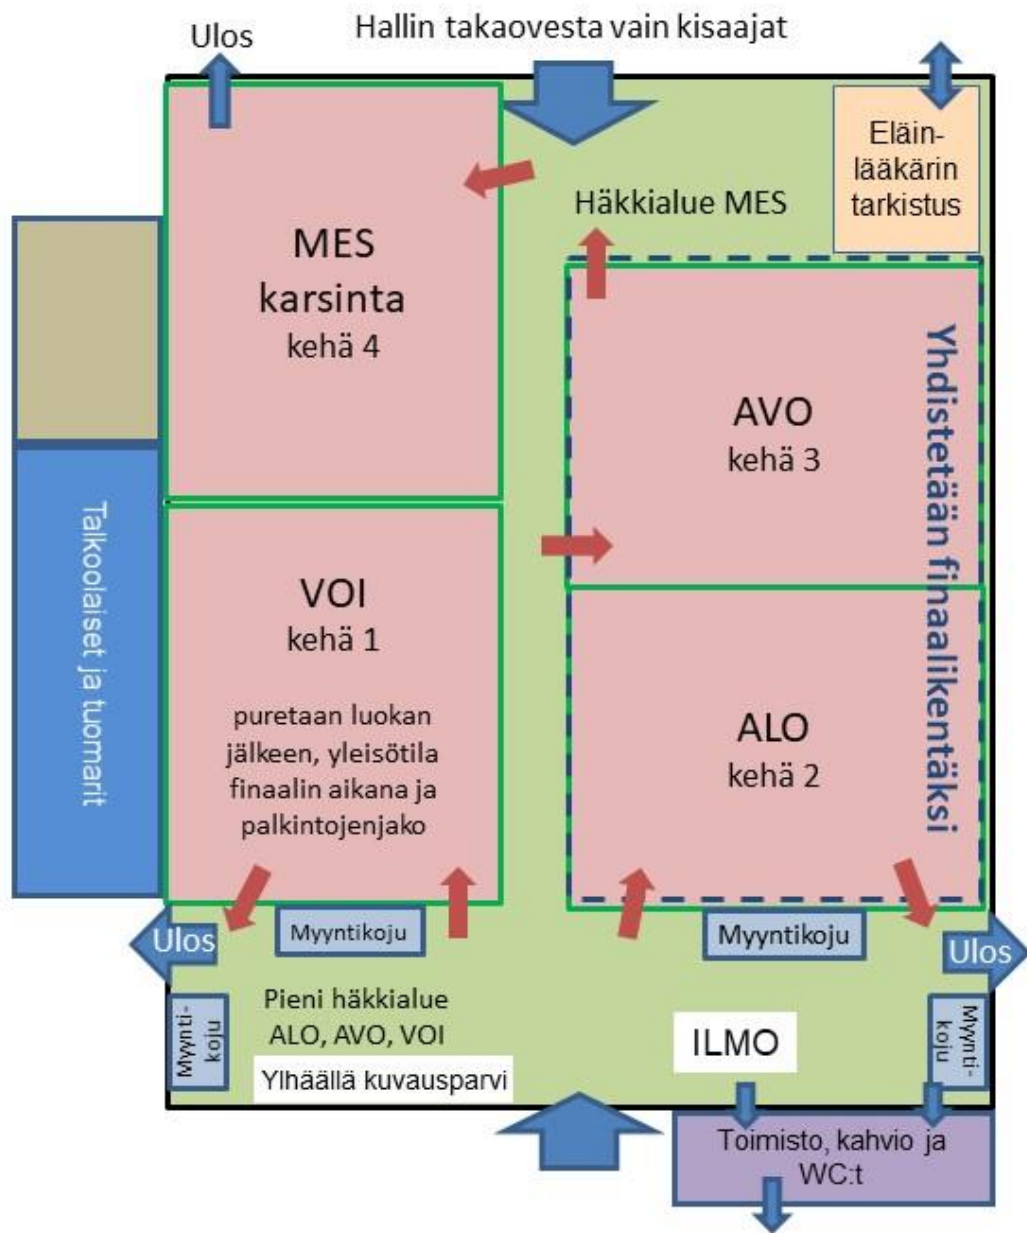

# RALLYTOKO 20SM20

LIETO 10.10.2020

Kisapaikka: Royal Canin Arena / TSAU-keskus, Yrjönalhontie 2, Lieto

Lisää P-tilaa naapurissa WP-katsastuksen pihalla

Paikkoja päiväteltoille

Ulkokenttä = lämmittelyalue

Paikkoja päiväteltoille

Paikkoja päiväteltoille