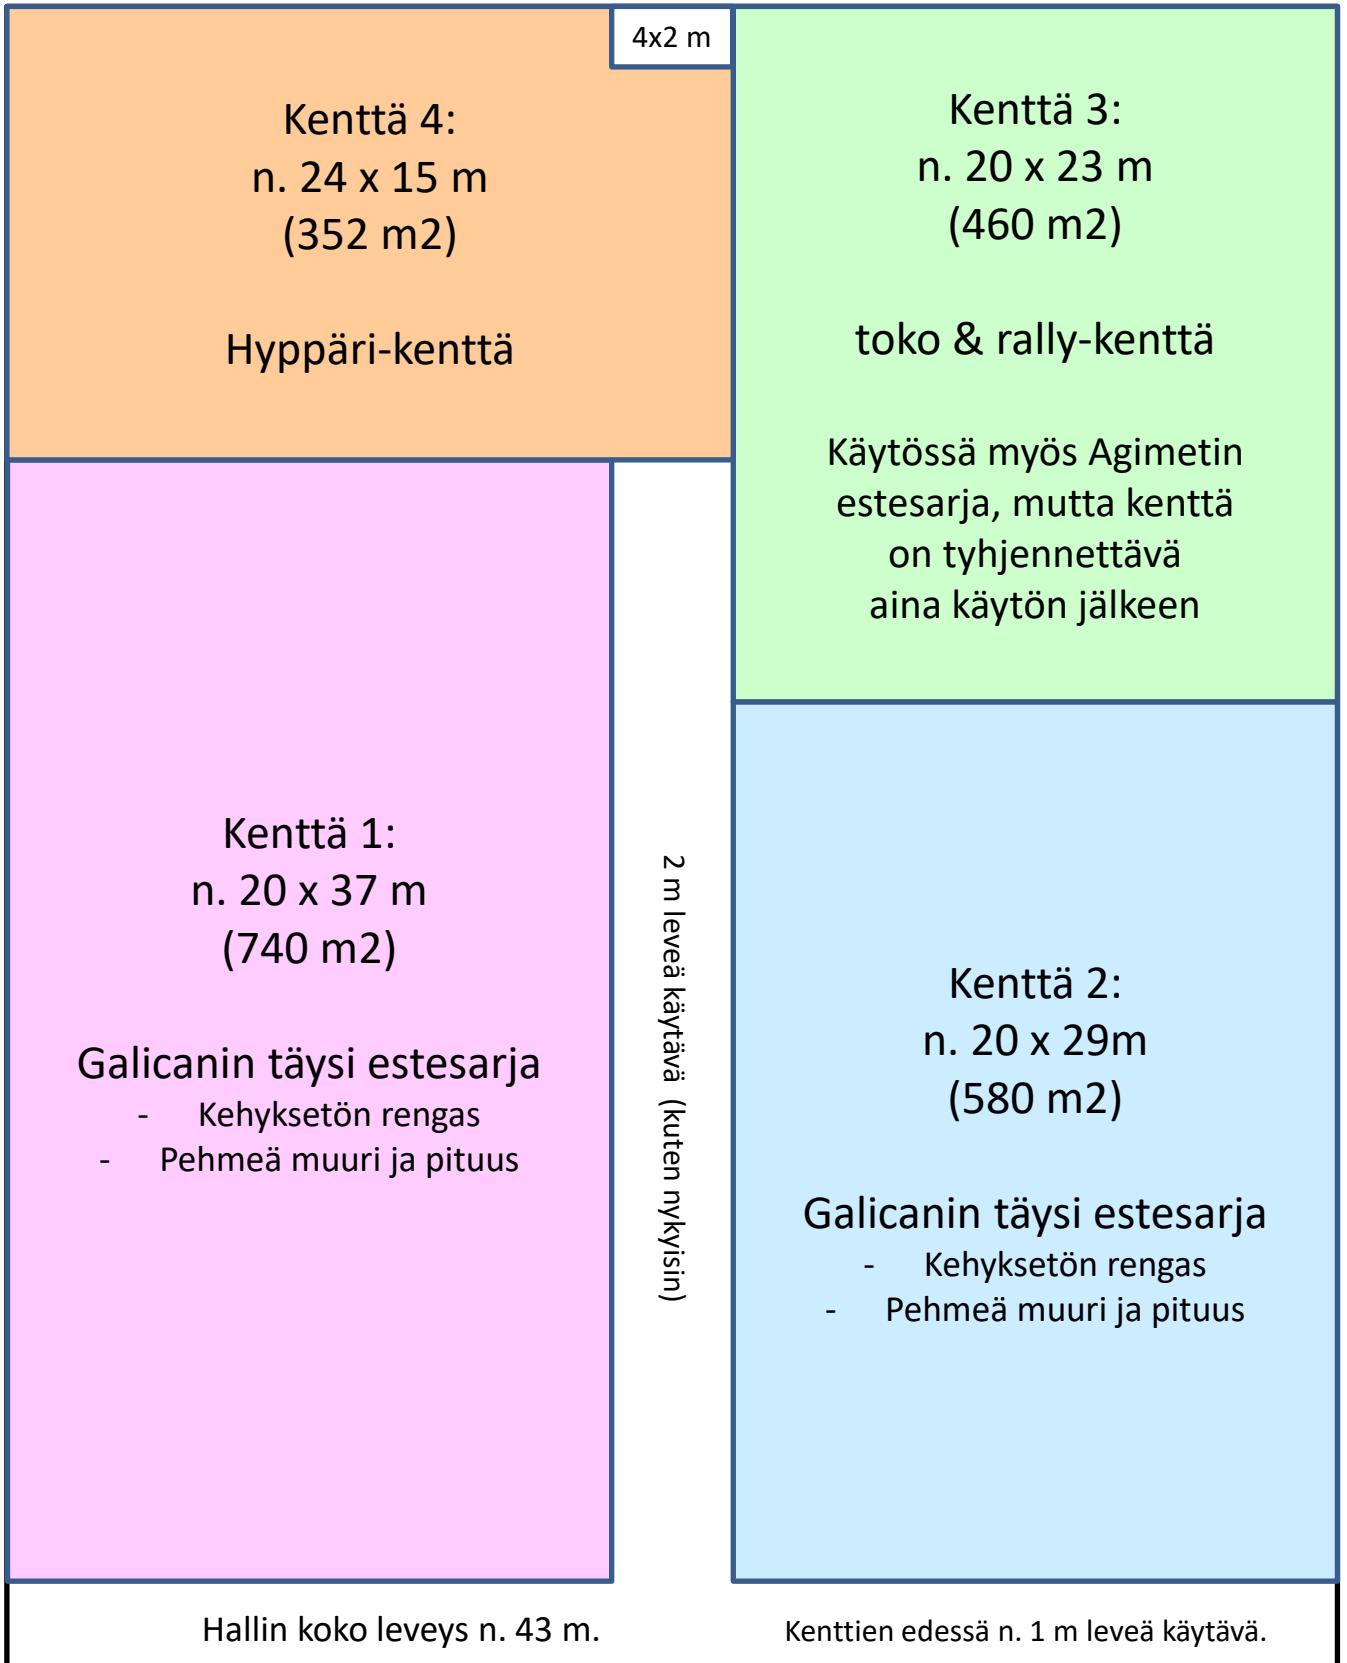

TSAU: Royal Canin Arena
Yrjönalhontie 2, Lletto

Hallin takaovesta kulku
vain kentille 3 ja 4.

Hallin pituus (sisätila) n. 55m

Pääovesta kulku kaikille kentille
sekä kahvioon ja toimistoon.

Kahvio ja WC:t