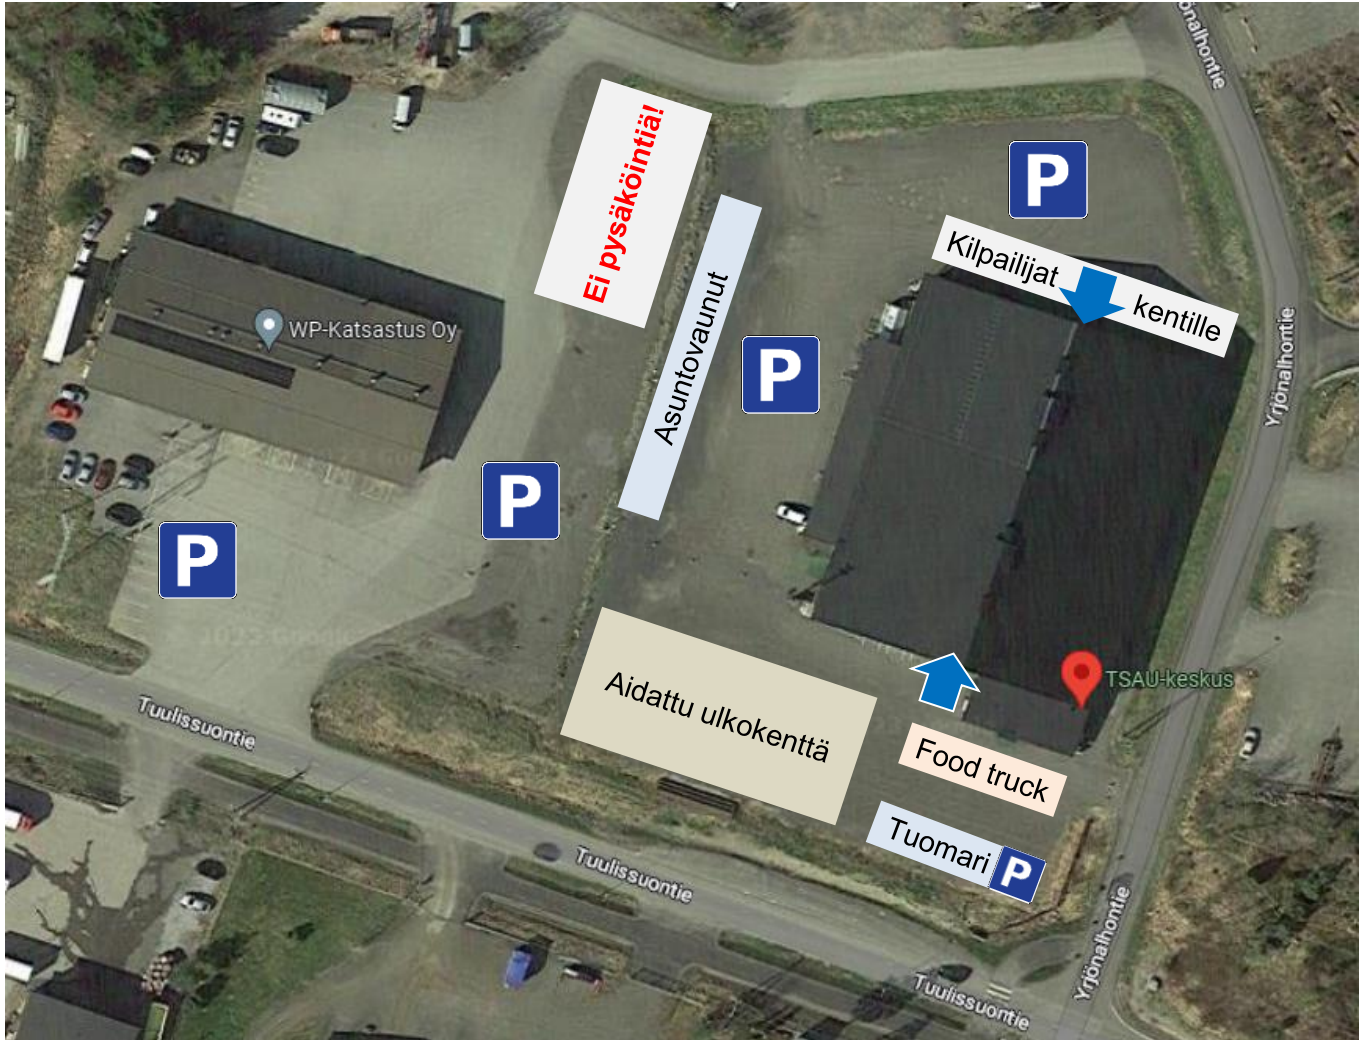

Aluekartta halli-SM

Hallin takaovesta vain kisaajat

lähtökarsinat

lähtökarsinat

Tuomari lounge

Talkoo-laiset

Kenttä 1:
20 x 40 m

Kenttä 2:
20 x 40 m

palkinnot

lämpöalue

häkkialue

katsomo

kisakirjat

Myynti-paikat

tsto

Kahvio

WC:t

Food truck

aidattu ulkokenttä

Tuomarien parkki