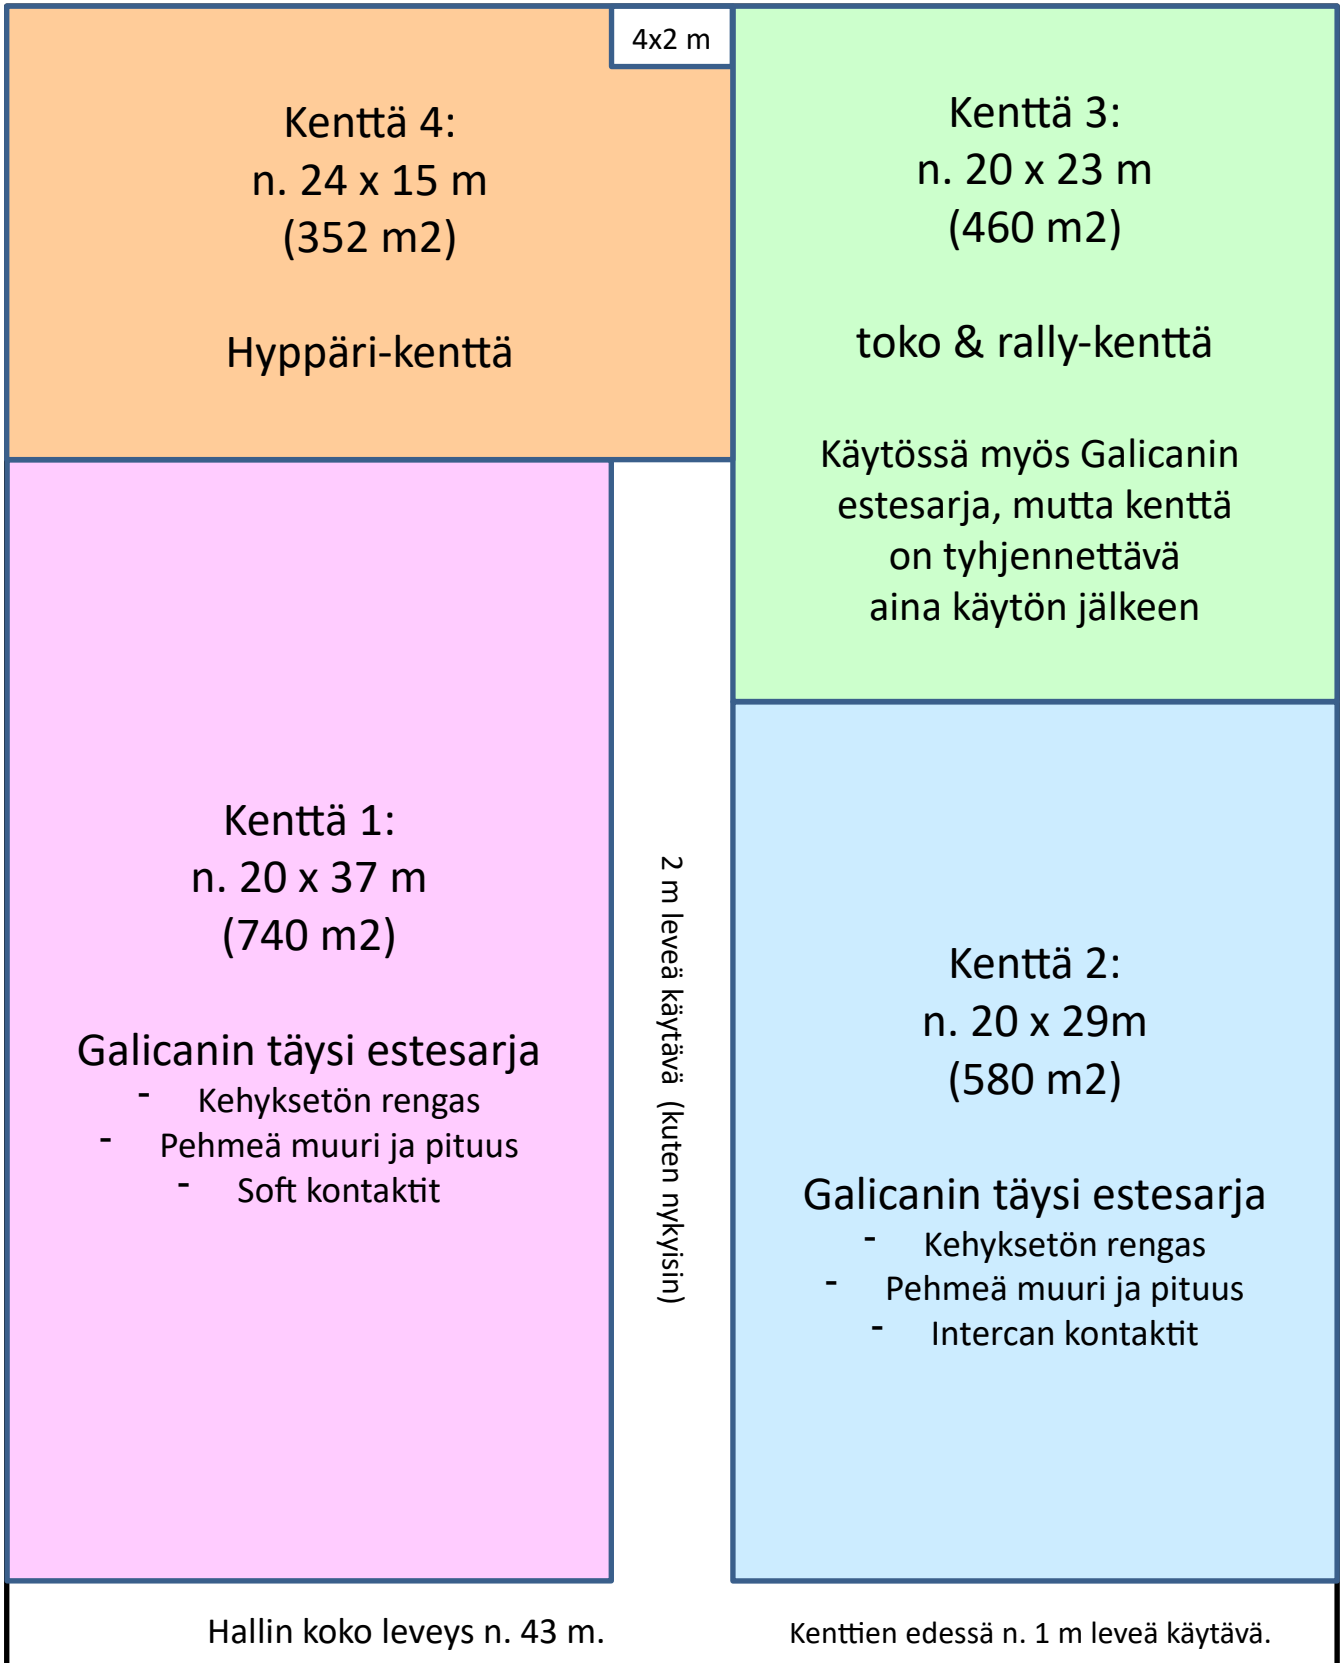

TSAU: Royal Canin Arena
Yrjönalhontie 2, Lletto

Hallin takaovesta kulku
vain kentille 3 ja 4.

Hallin pituus (sisätilä) n. 55m

Pääovesta kulku kaikille kentille
sekä kahvioon ja toimistoon.

Kahvio ja WC:t